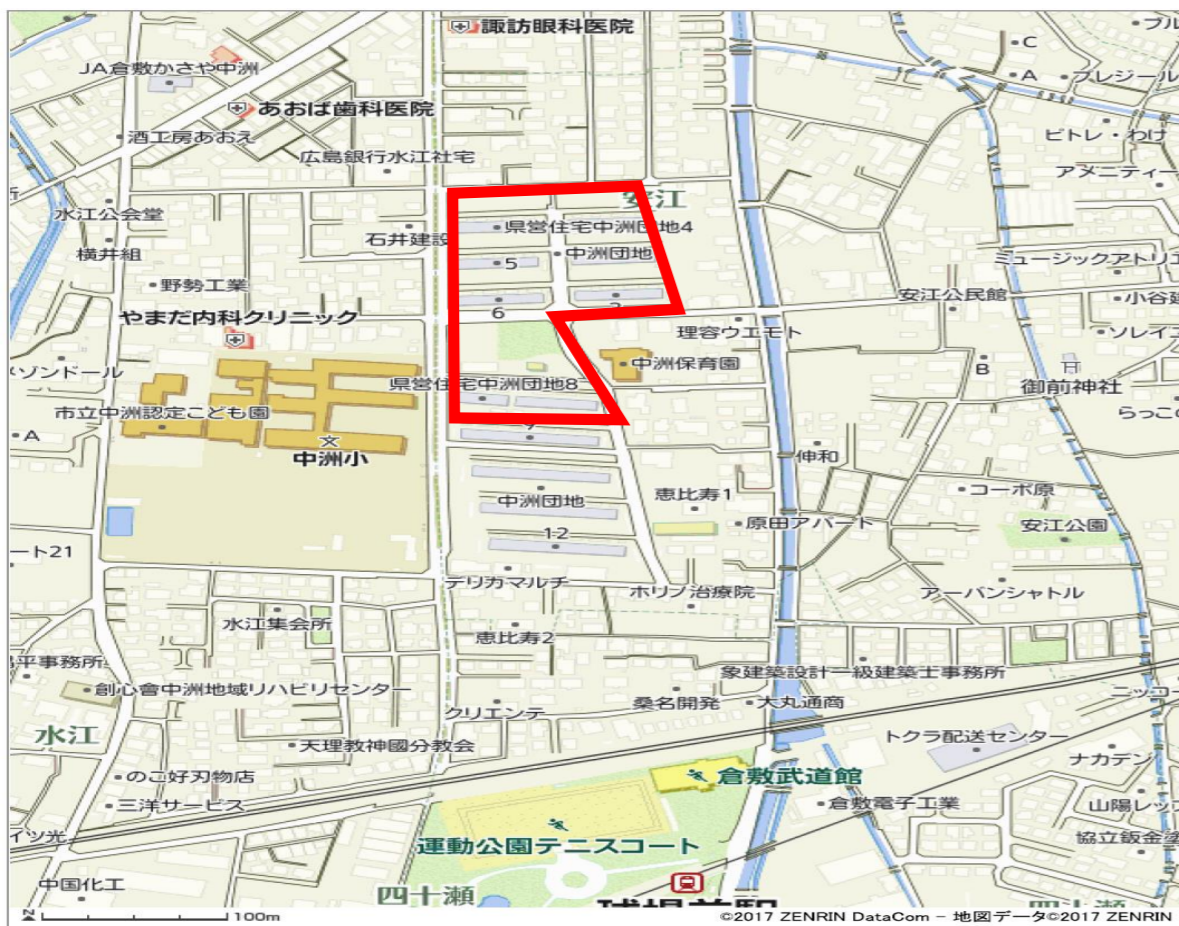

県営住宅中洲団地

54.6m²